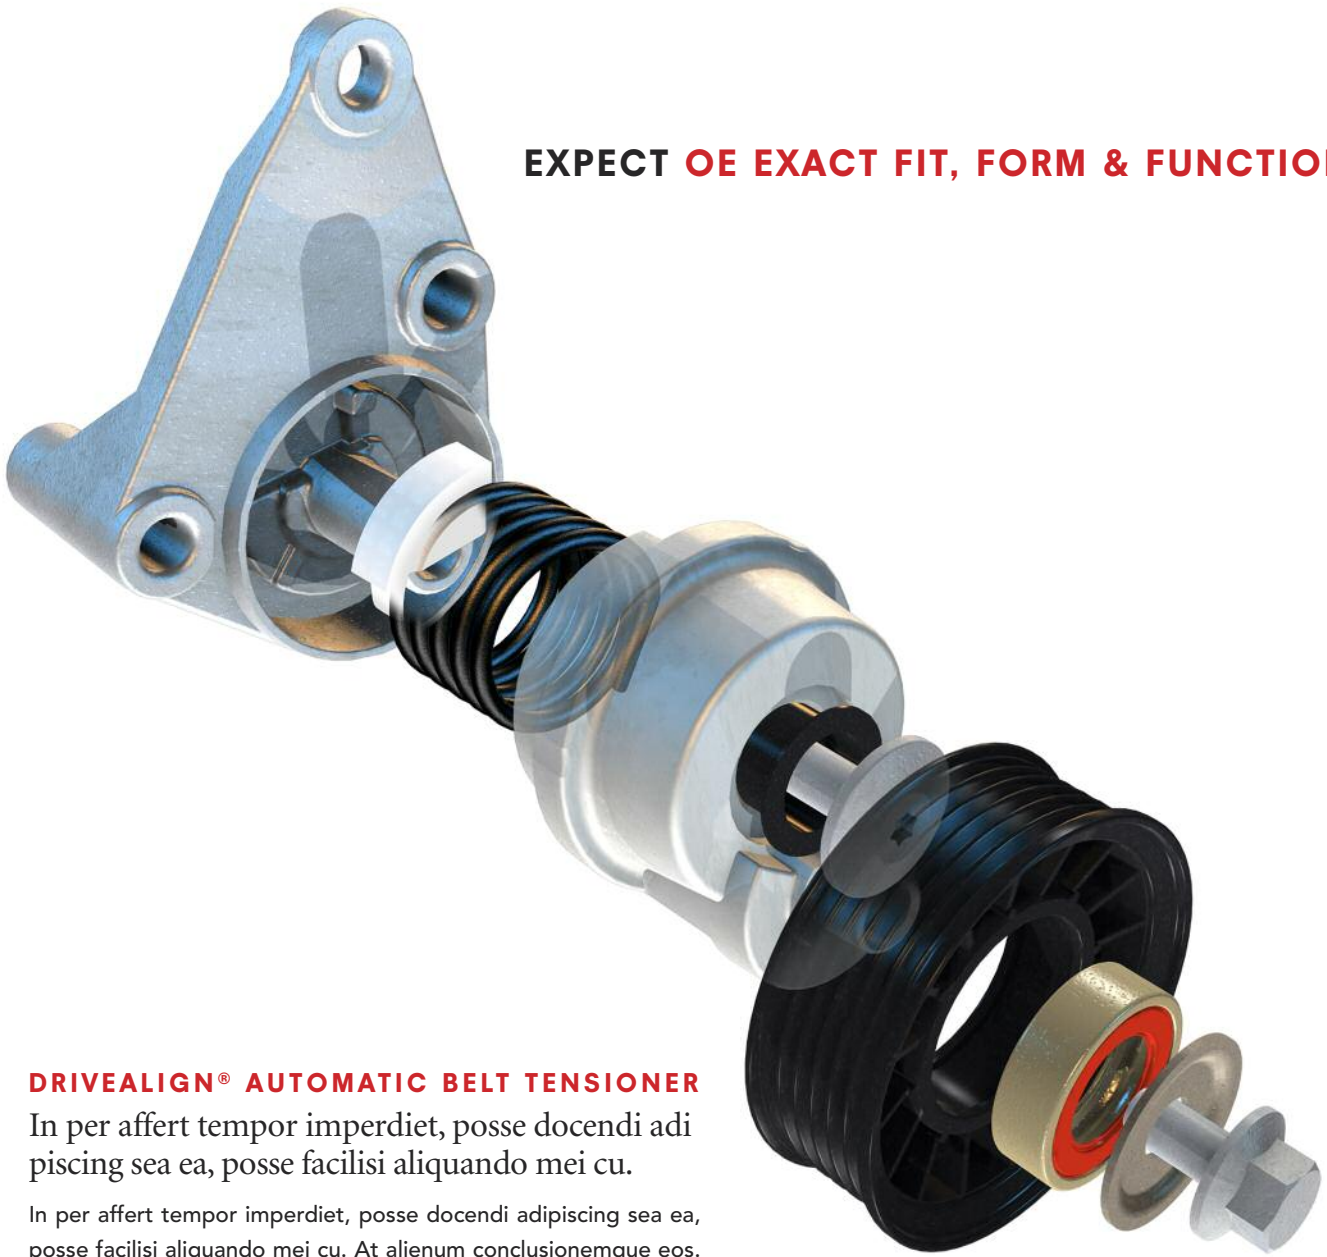

**EXPECT OE EXACT FIT, FORM & FUNCTION.**

**DRIVEALIGN® AUTOMATIC BELT TENSIONER**

In per affert tempor imperdiet, posse docendi adi piscing sea ea, posse facilisi aliquando mei cu.

In per affert tempor imperdiet, posse docendi adipiscing sea ea, posse facilisi aliquando mei cu. At alienum conclusionemque eos. Facete vivendum maiestatis duo id, qui cu dolores deserunt referentur, ne vim vidit voluptaria constituam. Imperdiet ullamcorper an nec, nobis viderer tractatos ea sea, in nulla vocibus partiendo qui. Duo vocent aliquando neglegentur eu, modus epicuri cum ex

**For more information visit [gatesOE.com](http://gatesOE.com)**

**WHAT YOU EXPECT.**

**Full Coverage Supplier** Belts | Hoses | Water Pumps | Tensioners | Pulleys | Hydraulics